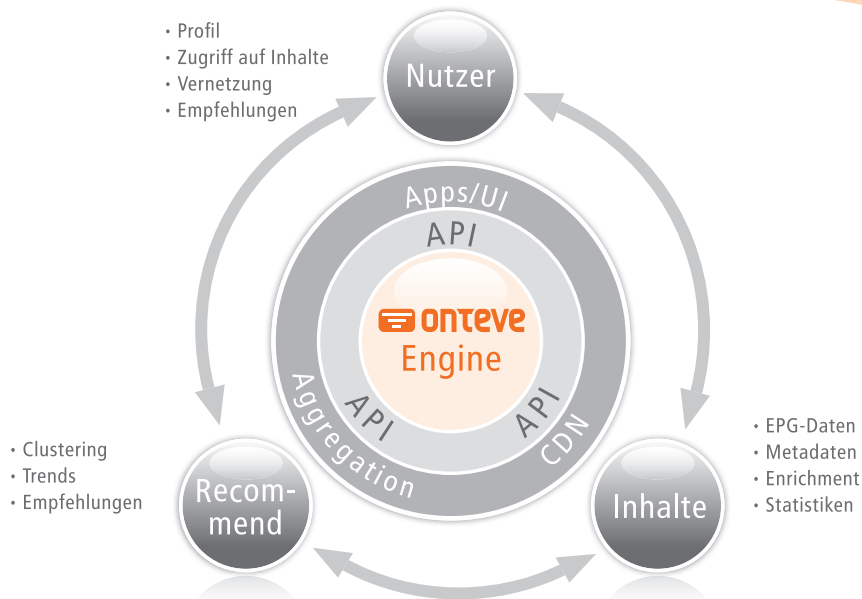

Social TV-Plattform

Teile Dein TV-Erlebnis
zusammen mit Freunden

Empfehle Freunden
Sendungen auf Facebook

Erhalte zusätzliche
TV-Infos und Filmtrailer

onteve ist eine Social TV-Plattform, die als Verbindung zwischen einer beliebigen Smart TV-Anwendung und sozialen Netzwerken wie zum Beispiel Facebook fungiert und diese miteinander verbindet. Über onteve kann der Nutzer auf lineare und nicht-lineare Bewegtbild-Inhalte zugreifen und sich über ein soziales Netzwerk mit Freunden über diese Inhalte austauschen. Klassischer Fernsehkonsum wird durch onteve zum interaktiven sozialen Erlebnis.

Die onteve-Bausteine zur Verknüpfung verschiedenster Social TV-Dienste:

- ✓ Anbindung von sozialen Netzwerken und Kundenverwaltungen
- ✓ Online Video-Verwaltung für Live- und On Demand-Inhalte
- ✓ umfangreiche Metadaten und Vorschaumaterial
- ✓ Einbindung des Electronic Program Guide eines TV-Senders
- ✓ Anbindung Second Device zum Browsen und Fernsteuern der TV-App
- ✓ Schnittstelle zu einer Recommendation Engine zur Integration von Empfehlungsmanagement
- ✓ Bereitstellung und Hosting von Mobile- und TV-Apps
- ✓ AdServer-Integration

HbbTV-konforme Smart TV-Anwendung – auf weitere Standards übertragbar

ist ein europa-weiter Smart TV-Standard, mit dem sich web-basierende Anwendungen wie redaktionelle TV-Zusatzdienste, Video-On-Demand-Angebote und weitere interaktive Internetangebote wie Abstimmungen, personalisierte Werbung und Spiele auf HbbTV-fähigen Endgeräten darbieten lassen.

Ein Druck auf den roten Knopf der Fernbedienung, dem „Red Button“, genügt – und schon steht dem Nutzer eine Vielfalt programmbezogener Services zur Verfügung. Und im sog. „App-Store“ auf den HbbTV-Geräten finden sich weitere unzählige interaktive Angebote anderer Inhalteanbieter.